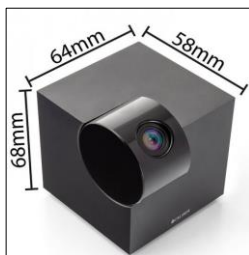

Cámara indoor HD 1080P
App gratuita "Caliber SMART HOME"
1/3" Lente H.264 CMOS 2.0 MP
Visión nocturna (aprox. 10m • LEDs Infrarojos de alto rendimiento)
Conexión por WiFi (Red WiFi 2.4G)
Guarda la grabación en tarjeta micro SD (hasta 128GB)
Función de grabación con regrabación continua
Detector de movimiento (grabación automática, foto y alarma)
Micrófono incorporado y altavoz para audio en dos vías (intercom)
Dimensiones: 58mm (L) x 64mm (W) x 68mm (H)
Voltaje: 100V-240V AC 50/60HZ (enchufe a pared con 2m de cable incluido)
Smart Home - powered by Tuya
Accesible desde multiples dispositivos (teléfonos, tablets, etc)
A prueba de Hackers
La APP funciona desde cualquier conexión a internet (WiFi o datos móviles)
Funciona con **Google Assistant y Amazon Alexa**

HWC202PT **86,14**