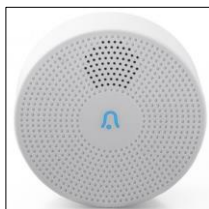

Timbre accesorio para HWC501 y HWC502
App gratuita "Caliber SMART HOME"
HWC501CH Se conecta a través de una señal de radio (20m) **10,90**
Carga a través de USB 5V DC 1A
Dimensiones: 58mm (L) x 60mm (W) x 24mm (H)