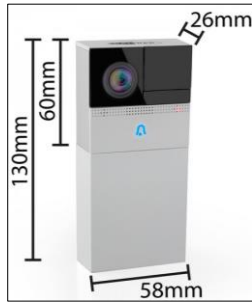

Timbre de puerta sin cables con cámara HD720
App gratuita "Caliber SMART HOME"
1/4" Lente H.264 CMOS 1.0 MP
Resistente al agua (IP54)
Visión nocturna
Conexión por WiFi (Red WiFi 2.4G)
Almacenaje máximo 128GB (Micro SD)
Detección humana (automáticamente recibes un mensaje)
HWC501 Micrófono incorporado y altavoz para audio en dos vías (intercom) **130,76**
Dimensiones módulo cámara y timbre: 58mm (L) x 26mm (W) x 60mm (H)
Dimensiones completas: 58mm (L) x 26mm (W) x 130mm (H)
Voltaje: 5V DC 1A (adaptador de timbre (8-24V) y batería recargable incluida)
Pack de batería recargable (6000mAh)
Smart Home - powered by Tuya
Accesible desde multiples dispositivos (teléfonos, tablets, etc)
A prueba de Hackers
La APP funciona desde cualquier conexión a internet (WiFi o datos móviles)
Funciona con **Google Assistant y Amazon Alexa**