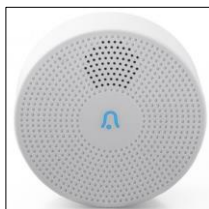

Timbre accesorio para HWC501 y HWC502
App gratuita "Caliber SMART HOME"
HWC501CH Se conecta a través de una señal de radio (20m) **10,90**
Carga a través de USB 5V DC 1A
Dimensiones: 58mm (L) x 60mm (W) x 24mm (H)