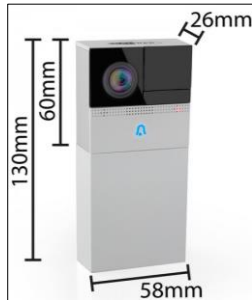

HWC201PT **56,97**

Cámara indoor HD 1080P
 App gratuita "Caliber SMART HOME"
 1/3" Lente H.264 CMOS 2.0 MP
 Visión nocturna (aprox. 10m • LEDs Infrarojos de alto rendimiento)
 Conexión por WiFi (Red WiFi 2.4G)
 Guarda la grabación en tarjeta micro SD (hasta 128GB)
 Función de grabación con regrabación continua
 Detector de movimiento (grabación automática, foto y alarma)
 Micrófono incorporado y altavoz para audio en dos vías (intercom)
 Dimensiones: 58mm (L) x 64mm (W) x 68mm (H)
 Voltaje: 100V-240V AC 50/60HZ (enchufe a pared con 2m de cable incluido)
 Smart Home - powered by Tuya
 Accesible desde multiples dispositivos (teléfonos, tablets, etc)
 A prueba de Hackers
 La APP funciona desde cualquier conexión a internet (WiFi o datos móviles)
 Funciona con **Google Assistant y Amazon Alexa**

Timbre de puerta sin cables con cámara HD720
 App gratuita "Caliber SMART HOME"
 1/4" Lente H.264 CMOS 1.0 MP
 Resistente al agua (IP54)
 Visión nocturna
 Conexión por WiFi (Red WiFi 2.4G)
 Almacenaje máximo 128GB (Micro SD)
 Detección humana (automáticamente recibes un mensaje)
HWC501 Micrófono incorporado y altavoz para audio en dos vías (intercom) **130,76**
 Dimensiones módulo cámara y timbre: 58mm (L) x 26mm (W) x 60mm (H)
 Dimensiones completas: 58mm (L) x 26mm (W) x 130mm (H)
 Voltaje: 5V DC 1A (adaptador de timbre (8-24V) y batería recargable incluida)
 Pack de batería recargable (6000mAh)
 Smart Home - powered by Tuya
 Accesible desde multiples dispositivos (teléfonos, tablets, etc)
 A prueba de Hackers
 La APP funciona desde cualquier conexión a internet (WiFi o datos móviles)
 Funciona con **Google Assistant y Amazon Alexa**